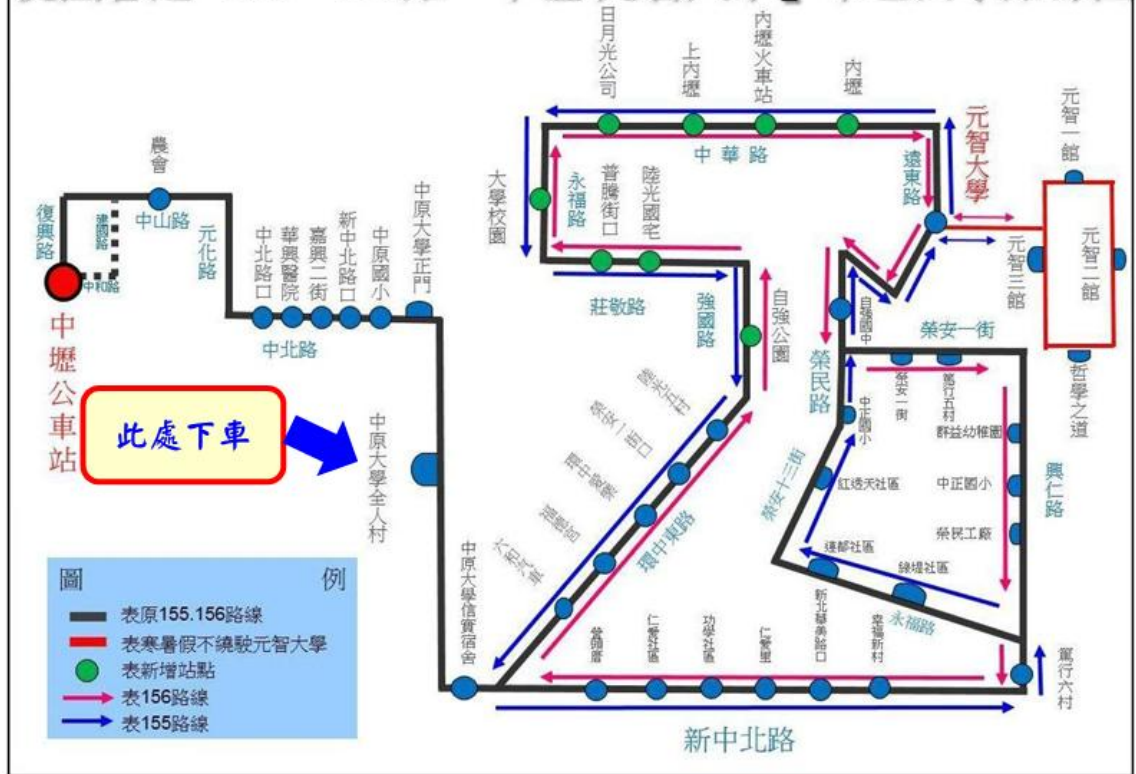

### ■ 自行開車：

- 國道1號(中山高速公路)北上：「中壢交流道」(62K)(往中壢方向)→民族路→(左轉)環西路→環北路→普義路→中山東路→(左轉)幸福街→(右轉)中北路→中原大學校門
- 南下：「內壢交流道」(57K)→中園路→(右轉)中華路→(左轉)普義路→中山東路→(左轉)幸福街→(右轉)中北路→中原大學校門  
內壢交流道交通路線圖  
國道3號(北二高)「大溪交流道」(62K)(往中壢方向)→永昌路→(左轉)「66號快速道路」→「平鎮中壢二」出口→(右轉)中豐路→(右轉)環南路→(直行)環中東路→(左轉)實踐路口→(右轉)中北路口→中原大學正門

### ■ 搭乘大眾運輸工具：

- 搭乘高鐵：乘車至「高鐵桃園站」轉接駁車至中壢，搭155、156、181路公車於中原大學全人教育村下車。

- 搭乘台鐵：乘車至「中壢車站」轉搭155、156路公車於中原大學全人教育村下車。
- 搭乘公車：(中壢火車站到中原大學路線)

# 桃園客運 155、156路「中壢-元智大學」市區公車路線圖

桃園客運 155/156 路公車 時刻表			
155 路 中壢桃客總站經中 原大學		156 路 中壢桃客總站經中 原大學	
編號	中壢發車	編號	中壢發車
1	7:20	1	6:50
2	8:00	2	7:40
3	9:00	3	9:30
4	12:00	4	10:45
5	14:00	5	11:30
6	15:00	6	12:30
7	17:00	7	14:30
8	17:40	8	16:00
9	18:30	9	17:20
10	21:00	10	18:00
11		11	19:30
12		12	21:30

# 中原大學校園地圖

由左側(路人甲咖啡旁迴廊進入)

走到底 右轉樓梯下

往下直走

即可到達會場